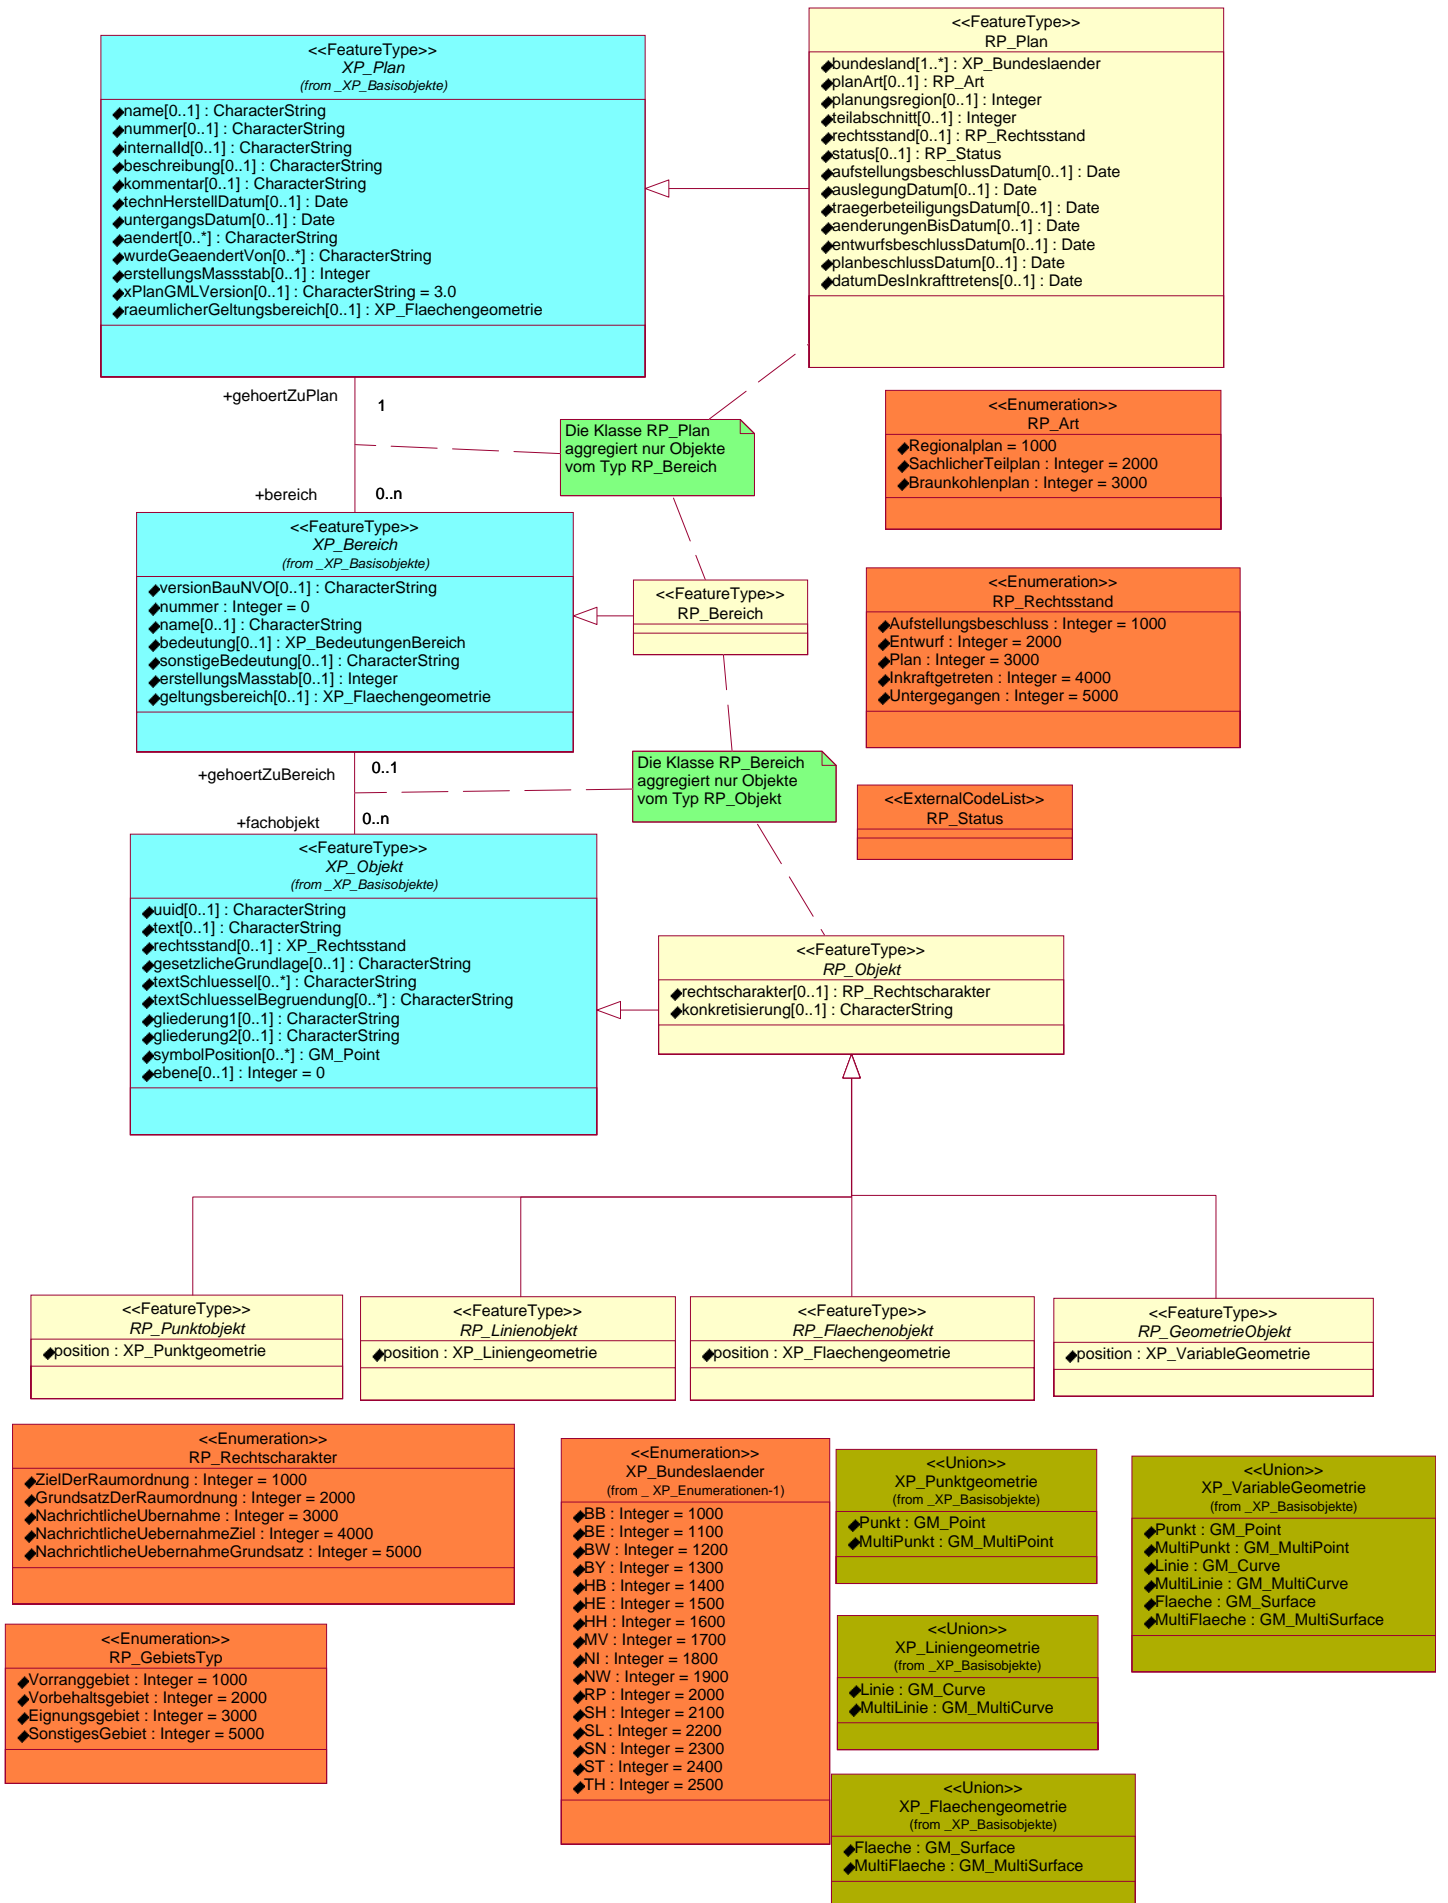

XPlanGML - Regionalplanung

Version 3.0, 2.9.2008

Regionalplan Kernmodell - Basisschema

RPlan - Paketstruktur

Regionalplan Kernmodell - Freiraumstruktur

Regionalplan Kernmodell Infrastruktur

Regionalplan Kernmodell Siedlungsstruktur

Regionalplan Kernmodell Sonstiges

RPlan - Pakete des Fachschemas NRW

Regionalplan NRW - Freiraumstruktur (1/2)

Regionalplan NRW - Freiraumstruktur (2/2)

Regionalplan NRW - Siedlungsstruktur

Regionalplan NRW - Sonstige Infrastruktur

Regionalplan NRW - Verkehrs-Infrastruktur