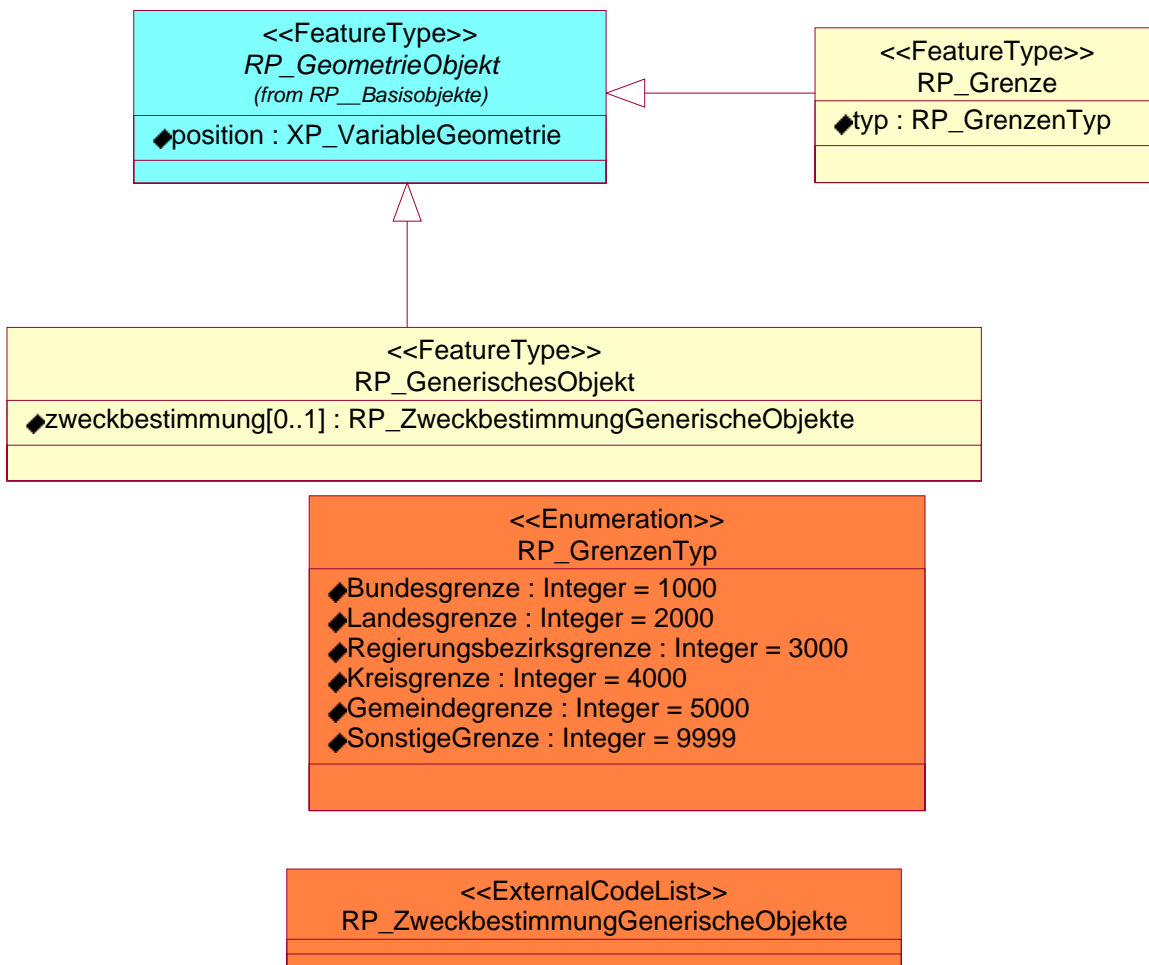

XPlanGML - Regionalplanung

Version 3.0, 2.9.2008

Regionalplan Kernmodell - Basisschema

RPlan - Paketstruktur

Regionalplan Kernmodell - Freiraumstruktur

Regionalplan Kernmodell Infrastruktur

Regionalplan Kernmodell Siedlungsstruktur

Regionalplan Kernmodell Sonstiges

RPlan - Pakete des Fachschemas NRW

Regionalplan NRW - Freiraumstruktur (1/2)

Regionalplan NRW - Freiraumstruktur (2/2)

Regionalplan NRW - Siedlungsstruktur

Regionalplan NRW - Sonstige Infrastruktur

Regionalplan NRW - Verkehrs-Infrastruktur