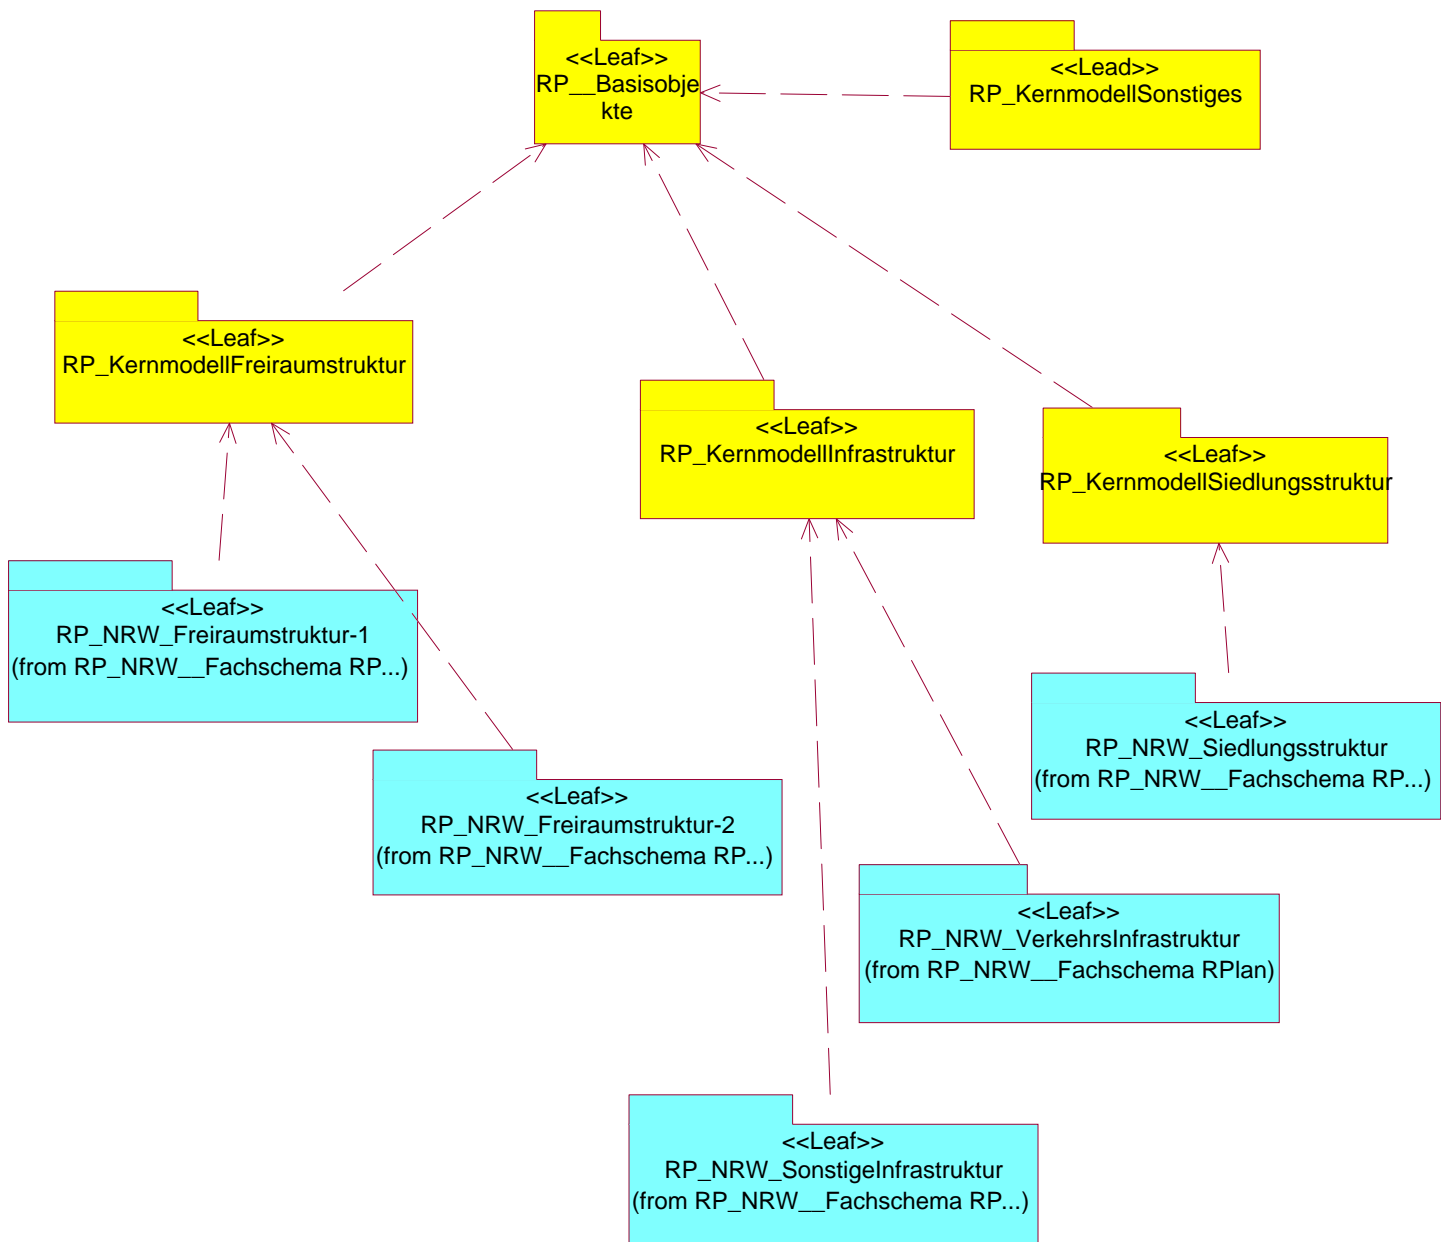

XPlanGML - Regionalplanung

Version 3.0, 2.9.2008

Regionalplan Kernmodell - Basisschema

RPlan - Paketstruktur

Regionalplan Kernmodell - Freiraumstruktur

Regionalplan Kernmodell Infrastruktur

Regionalplan Kernmodell Siedlungsstruktur

Regionalplan Kernmodell Sonstiges

RPlan - Pakete des Fachschemas NRW

Regionalplan NRW - Freiraumstruktur (1/2)

Regionalplan NRW - Freiraumstruktur (2/2)

Regionalplan NRW - Siedlungsstruktur

Regionalplan NRW - Sonstige Infrastruktur

Regionalplan NRW - Verkehrs-Infrastruktur