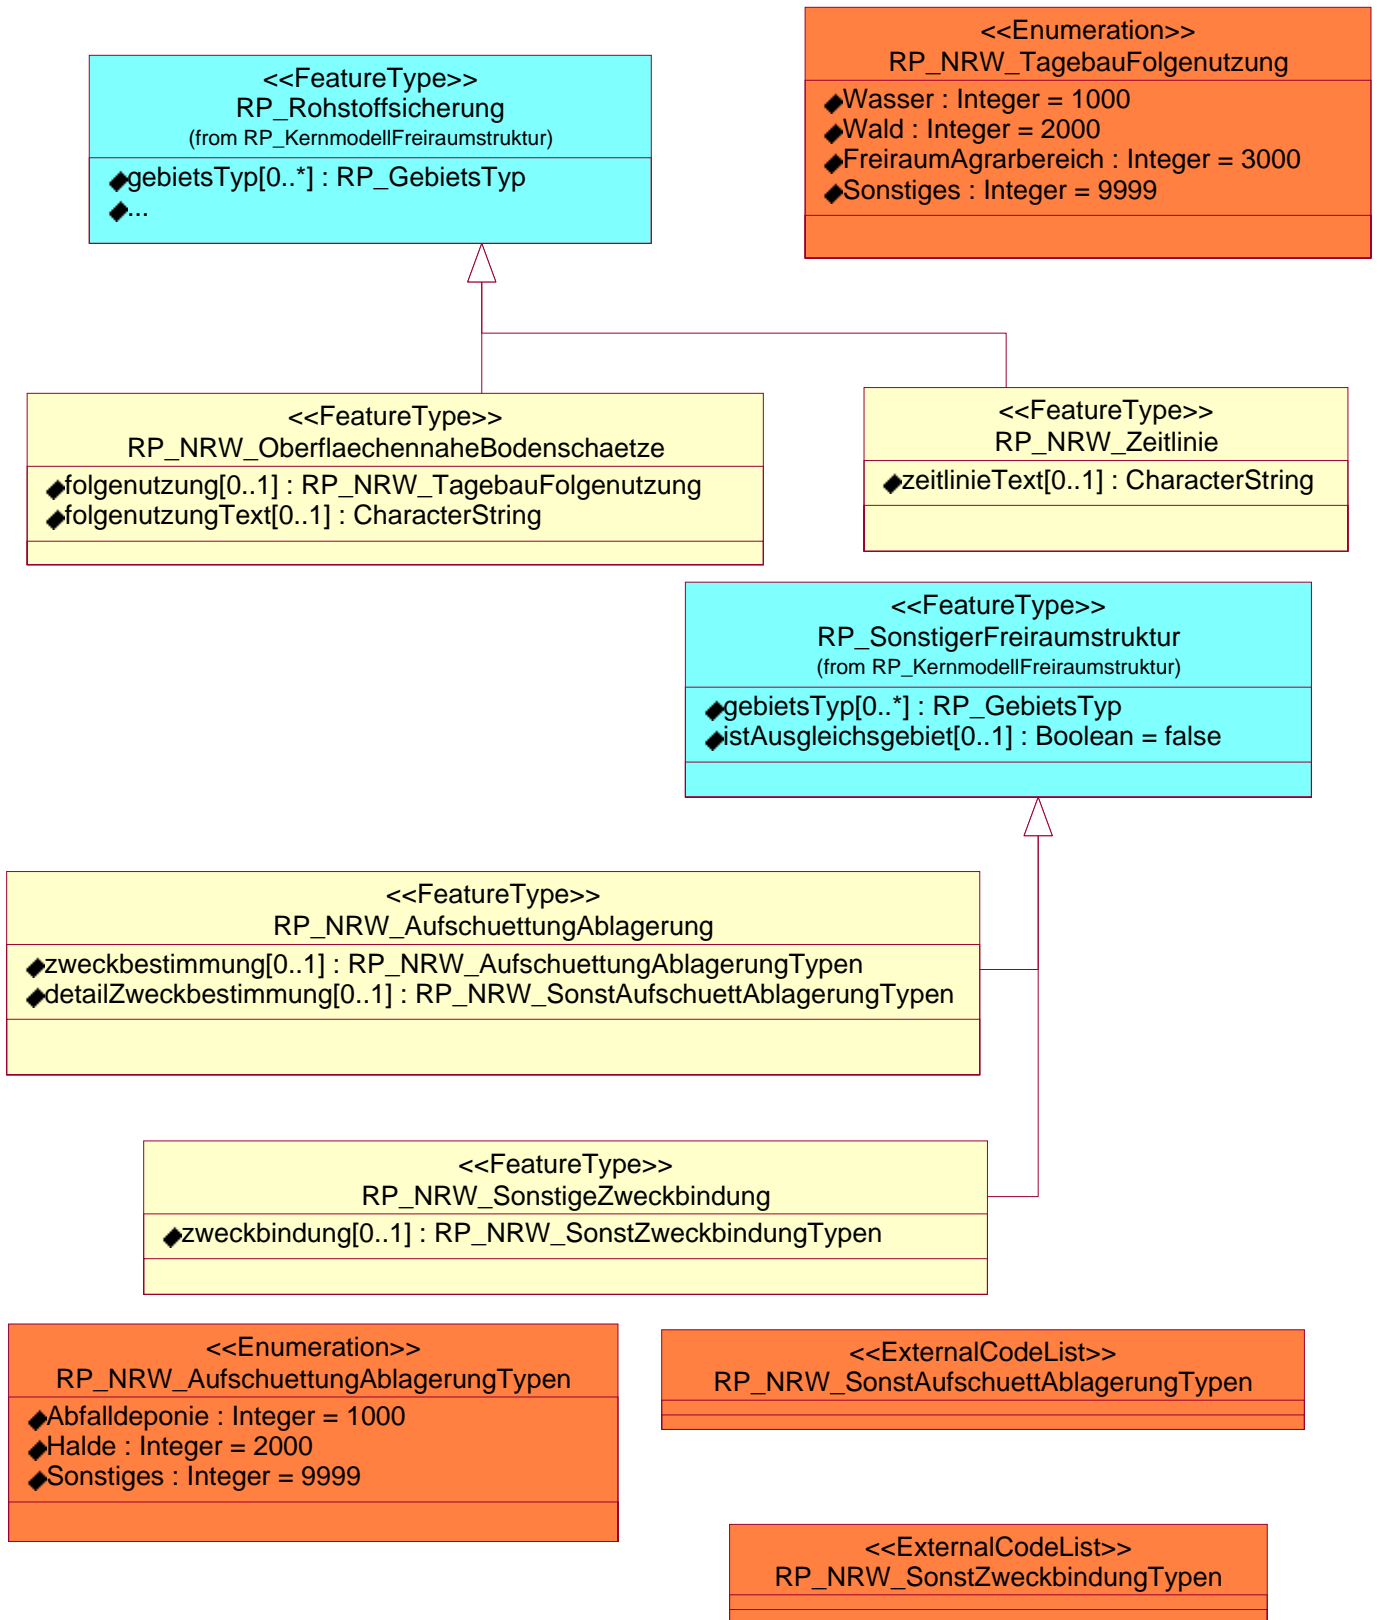

XPlanGML - Regionalplanung

Version 3.0, 2.9.2008

Regionalplan Kernmodell - Basisschema

RPlan - Paketstruktur

Regionalplan Kernmodell - Freiraumstruktur

Regionalplan Kernmodell Infrastruktur

Regionalplan Kernmodell Siedlungsstruktur

Regionalplan Kernmodell Sonstiges

RPlan - Pakete des Fachschemas NRW

Regionalplan NRW - Freiraumstruktur (1/2)

Regionalplan NRW - Freiraumstruktur (2/2)

Regionalplan NRW - Siedlungsstruktur

Regionalplan NRW - Sonstige Infrastruktur

Regionalplan NRW - Verkehrs-Infrastruktur