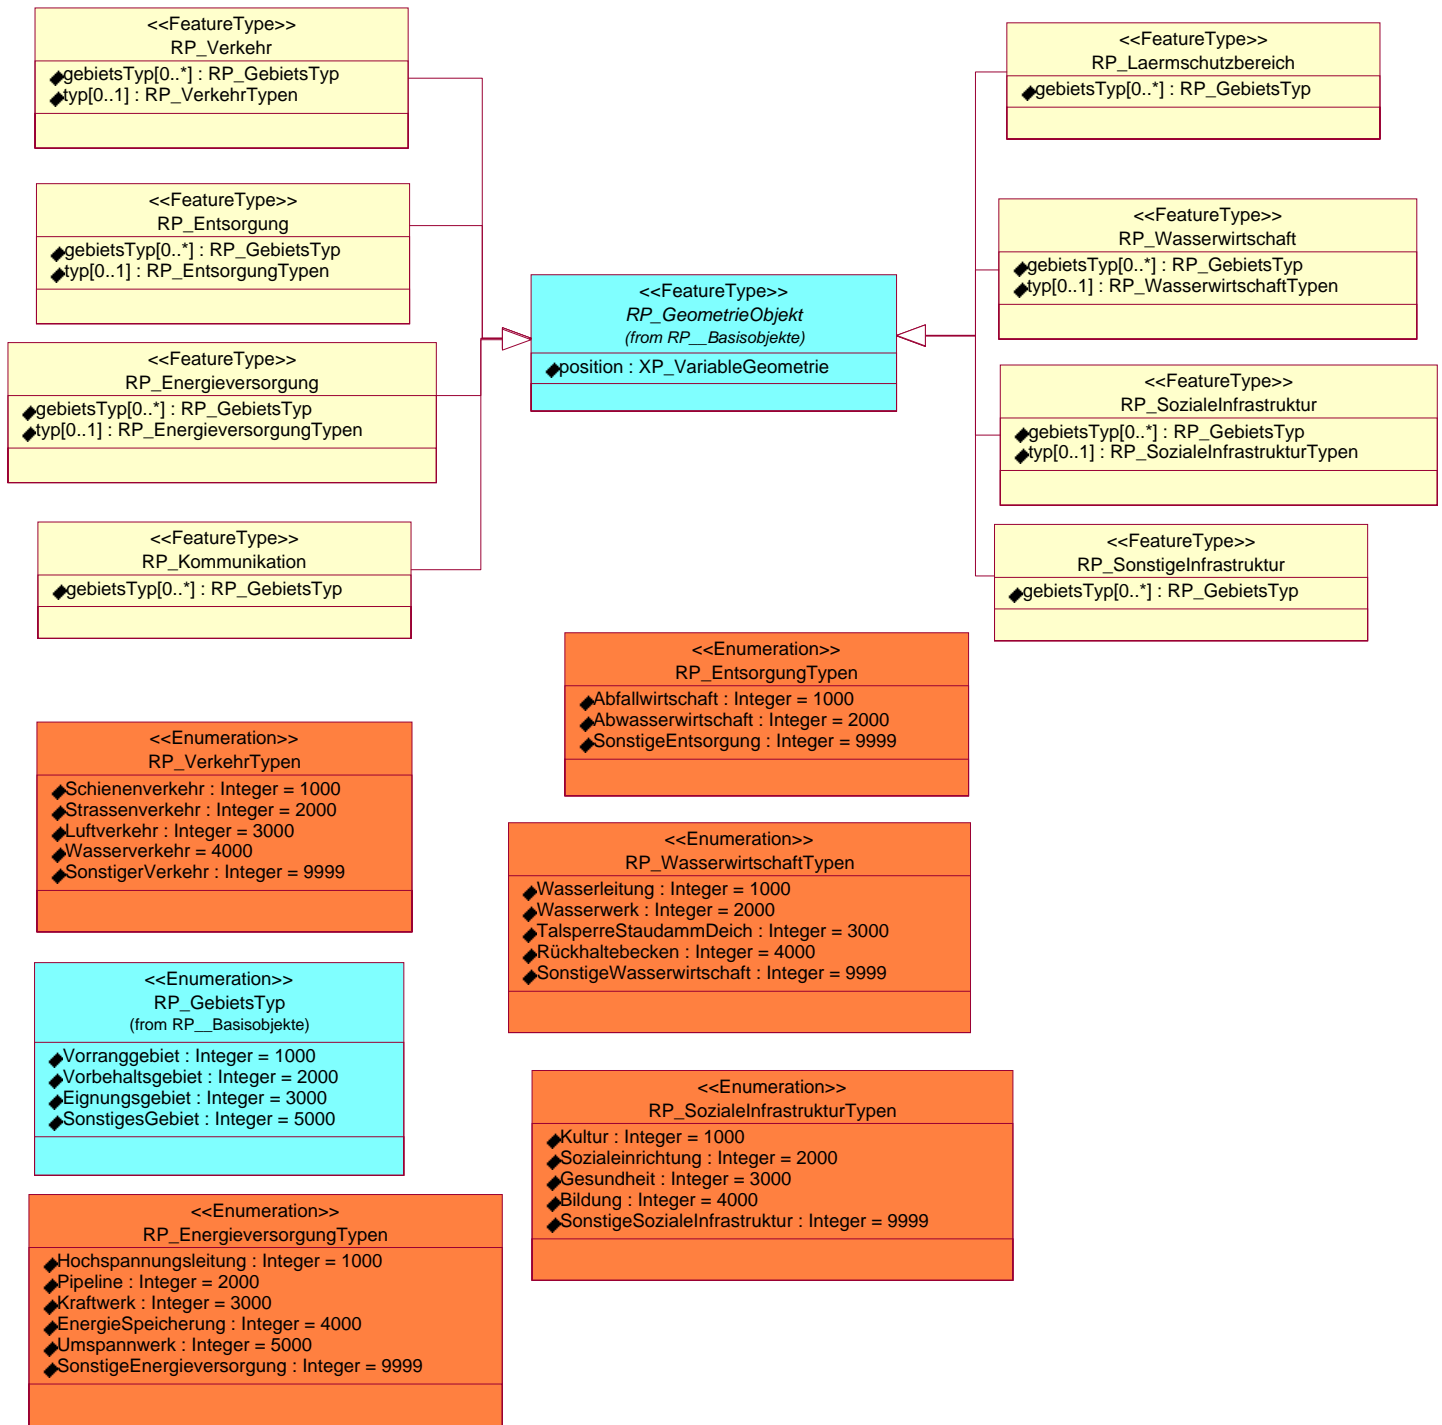

XPlanGML - Regionalplanung

Version 3.0, 2.9.2008

Regionalplan Kernmodell - Basisschema

RPlan - Paketstruktur

Regionalplan Kernmodell - Freiraumstruktur

Regionalplan Kernmodell Infrastruktur

Regionalplan Kernmodell Siedlungsstruktur

Regionalplan Kernmodell Sonstiges

RPlan - Pakete des Fachschemas NRW

Regionalplan NRW - Freiraumstruktur (1/2)

Regionalplan NRW - Freiraumstruktur (2/2)

Regionalplan NRW - Siedlungsstruktur

Regionalplan NRW - Sonstige Infrastruktur

Regionalplan NRW - Verkehrs-Infrastruktur