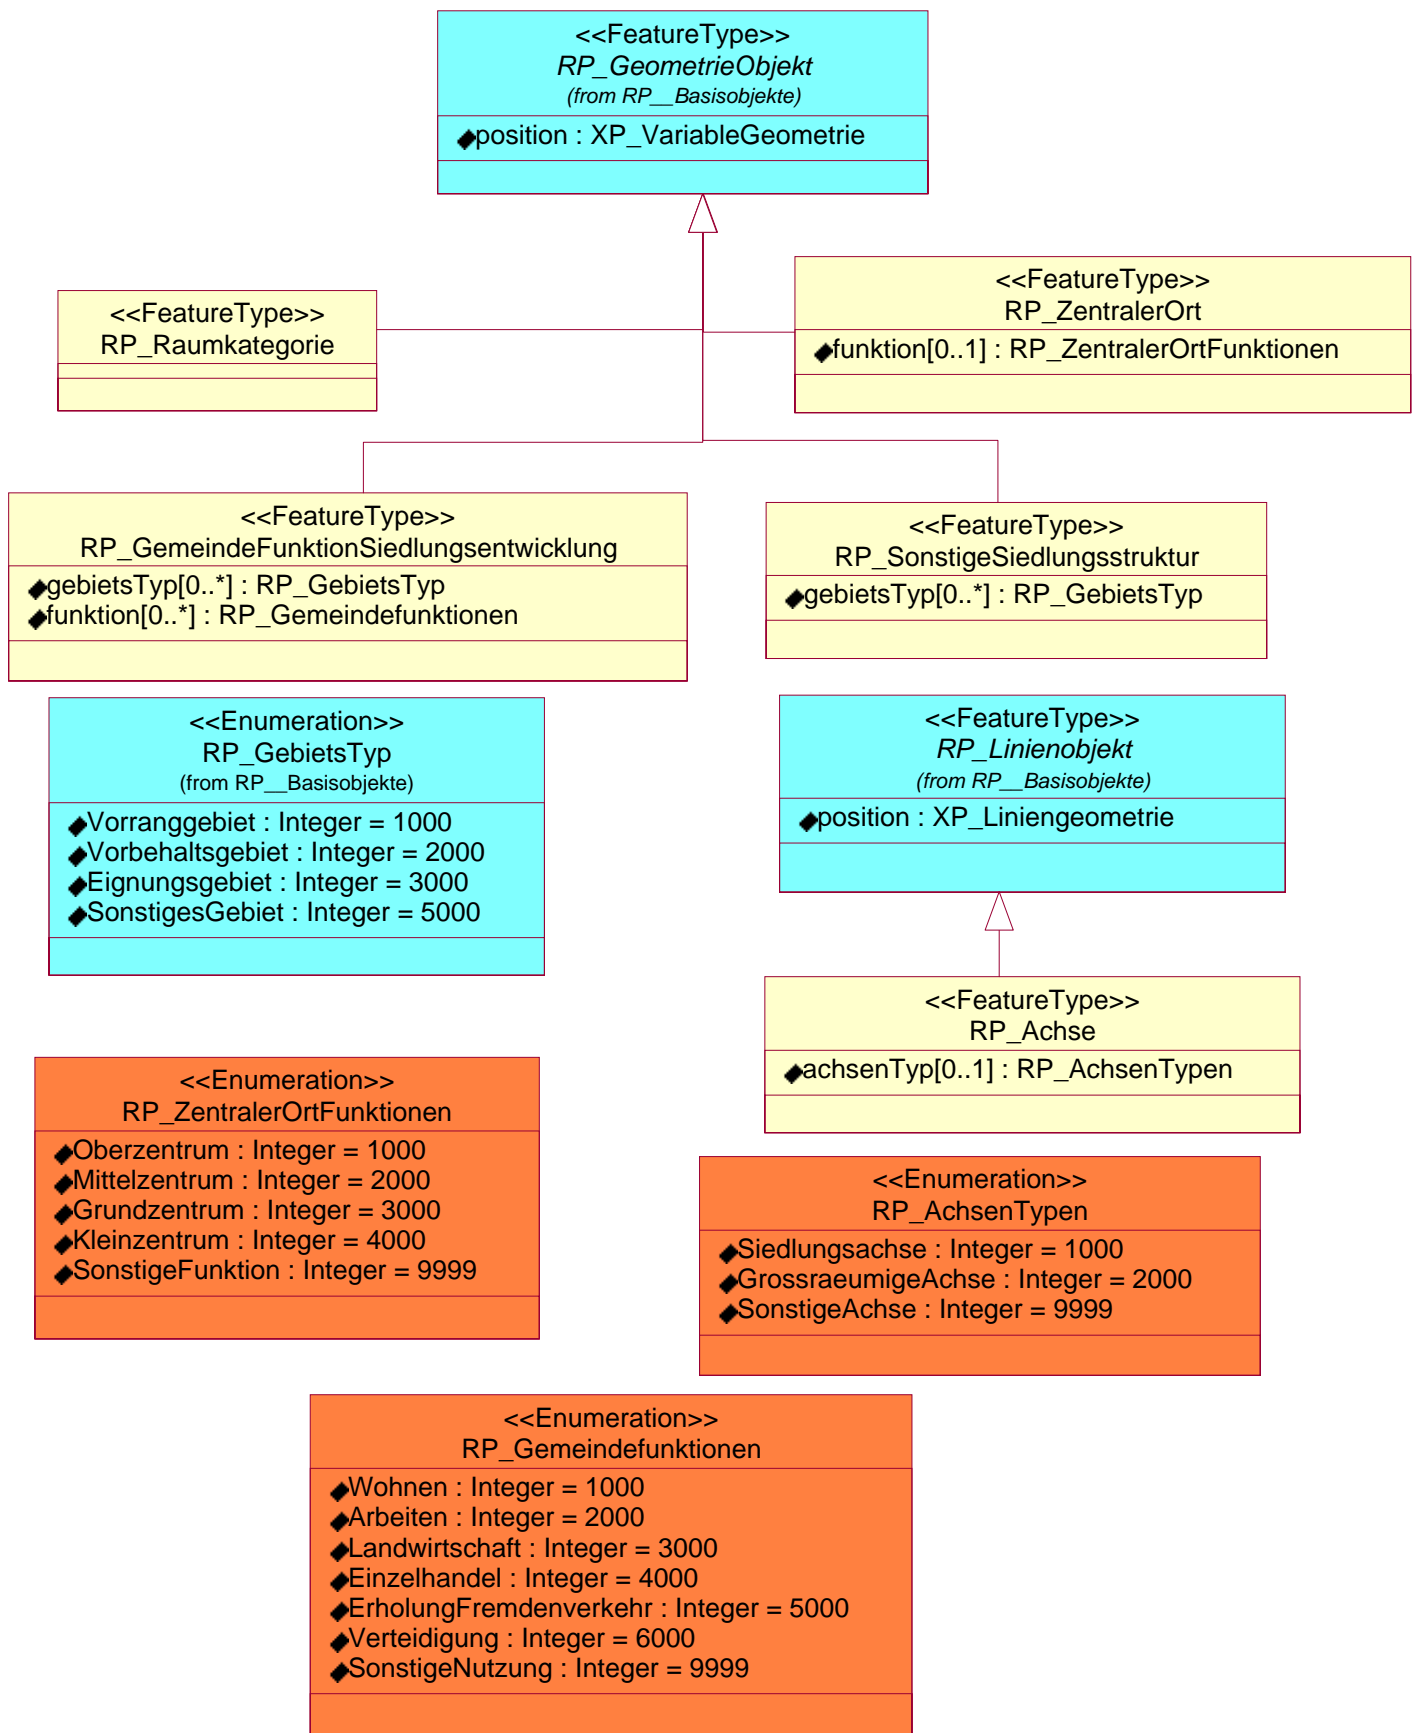

XPlanGML - Regionalplanung

Version 3.0, 2.9.2008

Regionalplan Kernmodell - Basisschema

RPlan - Paketstruktur

Regionalplan Kernmodell - Freiraumstruktur

Regionalplan Kernmodell Infrastruktur

Regionalplan Kernmodell Siedlungsstruktur

Regionalplan Kernmodell Sonstiges

RPlan - Pakete des Fachschemas NRW

Regionalplan NRW - Freiraumstruktur (1/2)

Regionalplan NRW - Freiraumstruktur (2/2)

Regionalplan NRW - Siedlungsstruktur

Regionalplan NRW - Sonstige Infrastruktur

Regionalplan NRW - Verkehrs-Infrastruktur