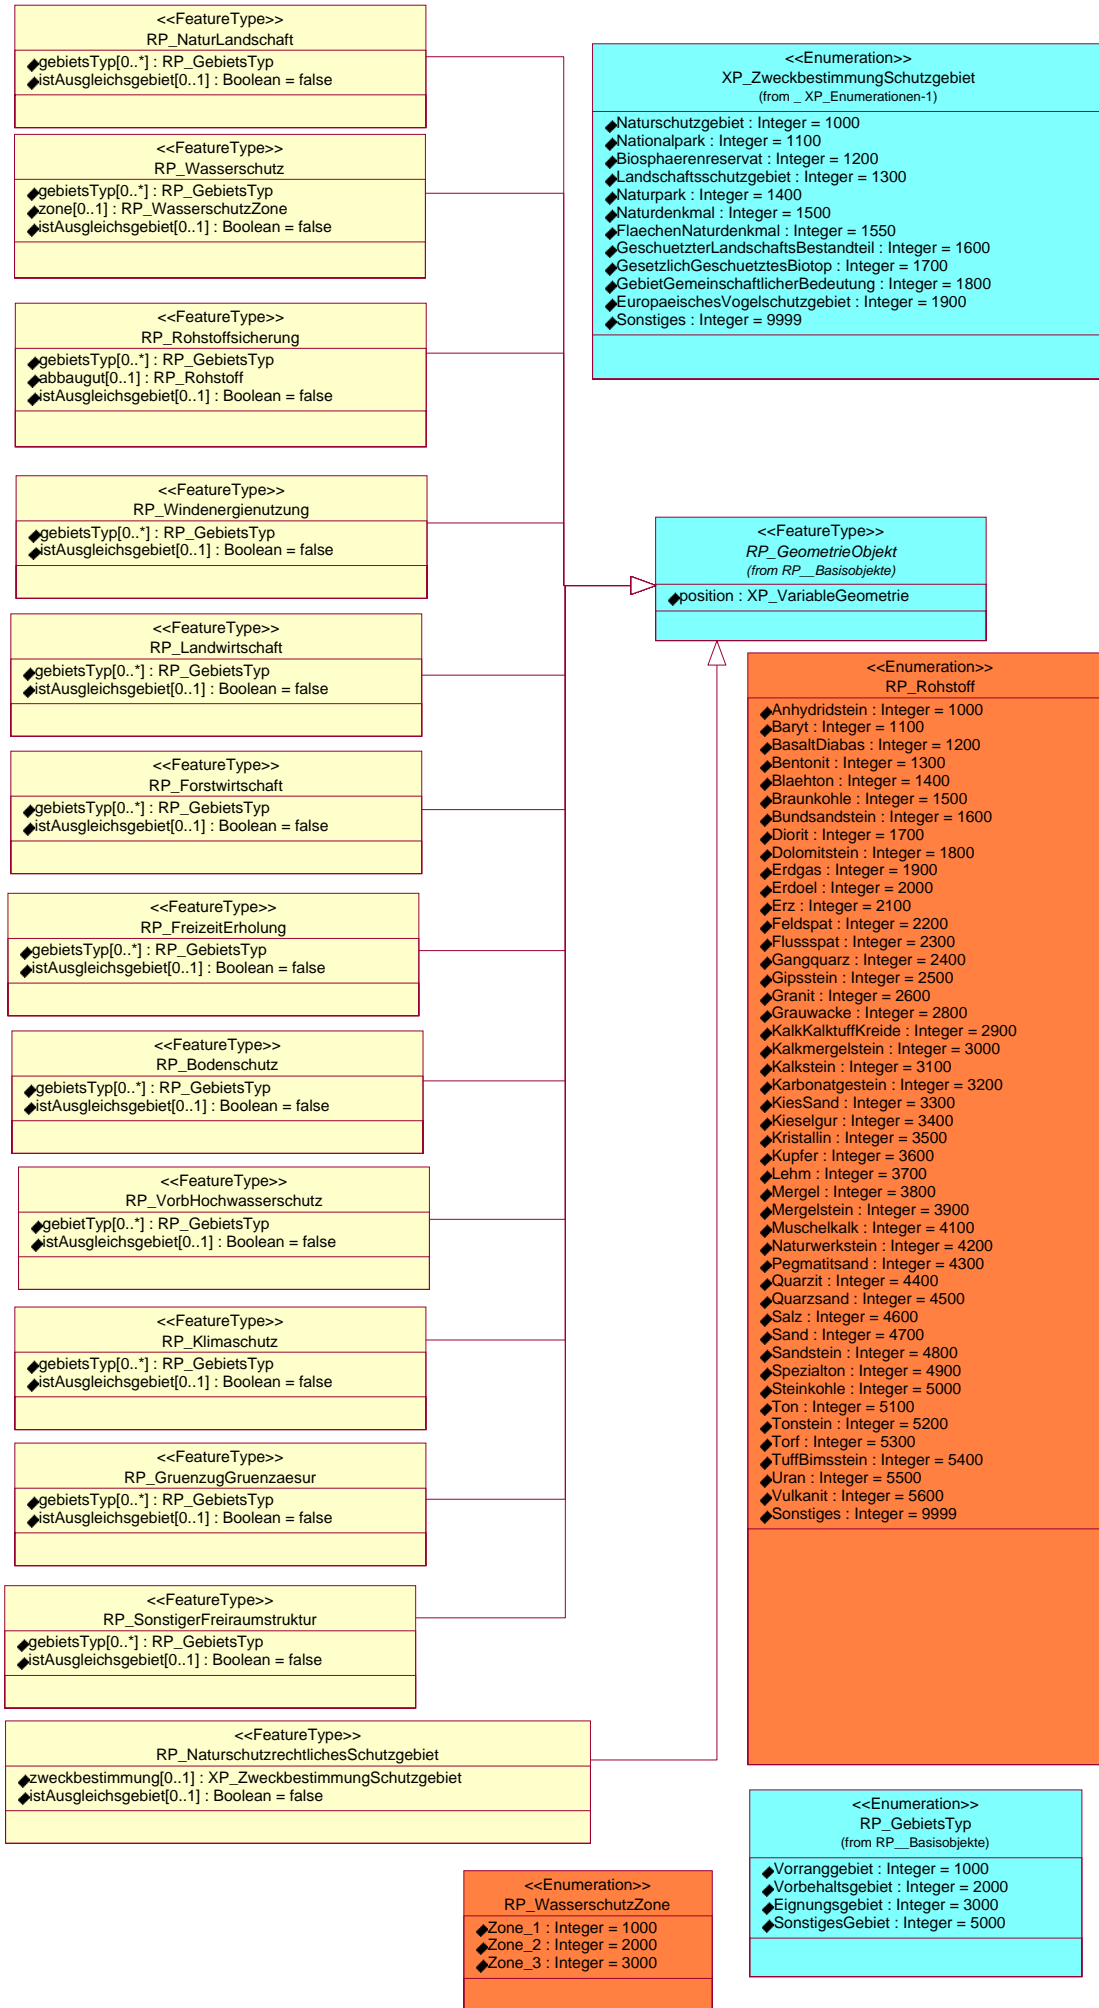

XPlanGML - Regionalplanung

Version 3.0, 2.9.2008

Regionalplan Kernmodell - Basisschema

RPlan - Paketstruktur

Regionalplan Kernmodell - Freiraumstruktur

Regionalplan Kernmodell Infrastruktur

Regionalplan Kernmodell Siedlungsstruktur

Regionalplan Kernmodell Sonstiges

RPlan - Pakete des Fachschemas NRW

Regionalplan NRW - Freiraumstruktur (1/2)

Regionalplan NRW - Freiraumstruktur (2/2)

Regionalplan NRW - Siedlungsstruktur

Regionalplan NRW - Sonstige Infrastruktur

Regionalplan NRW - Verkehrs-Infrastruktur