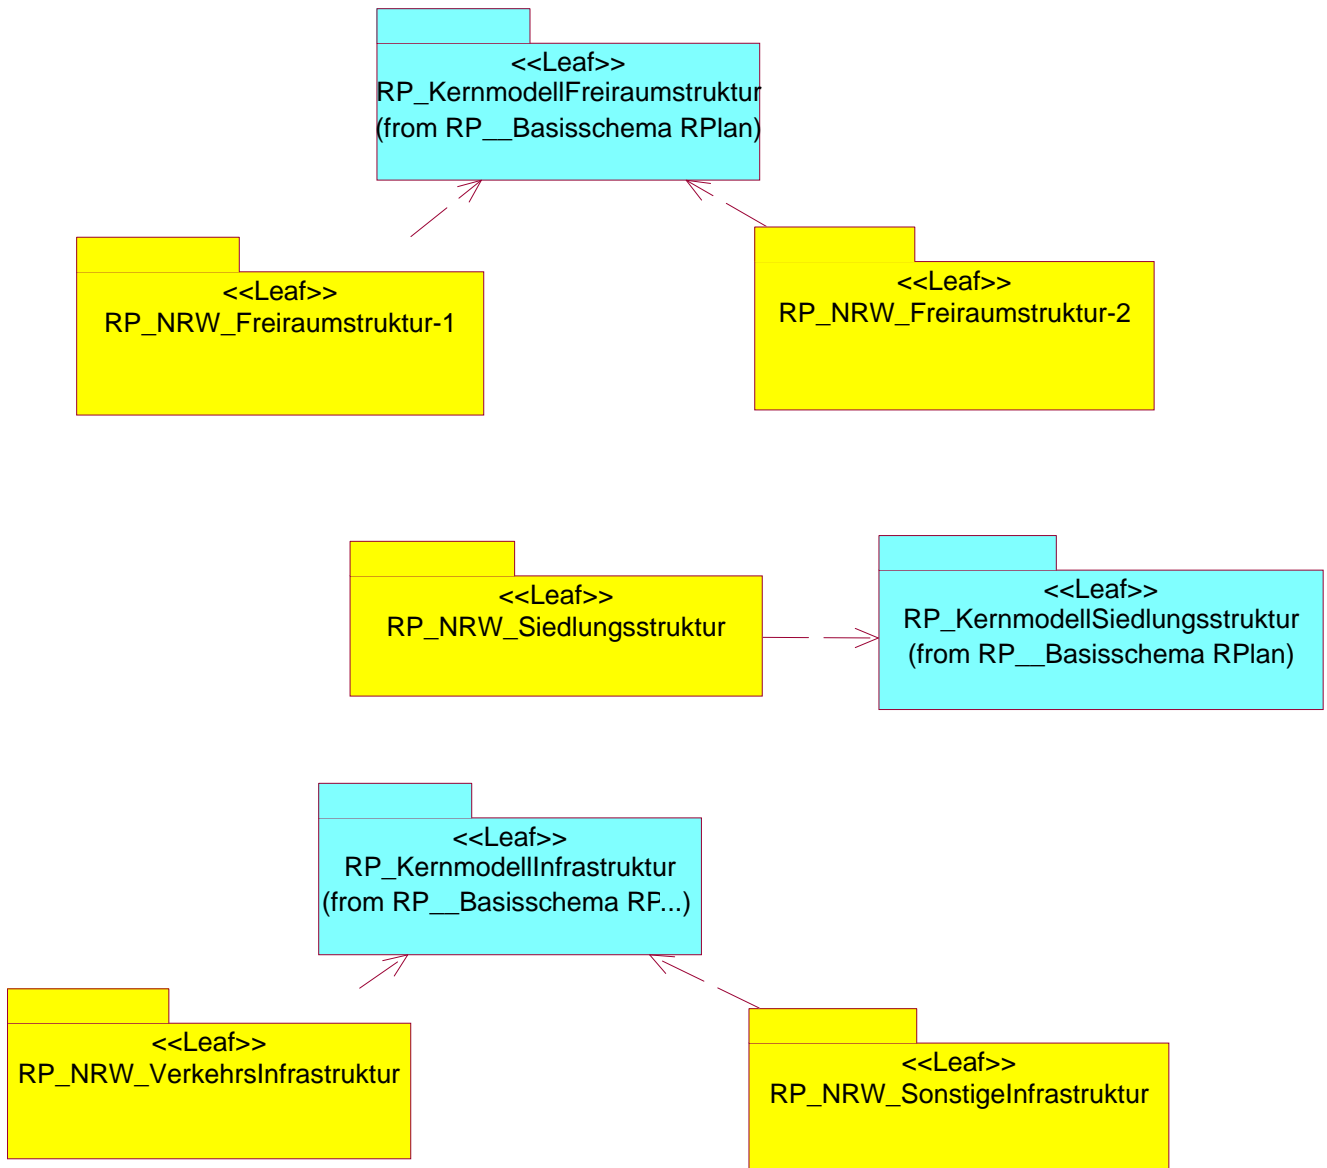

XPlanGML - Regionalplanung

Version 3.0, 2.9.2008

Regionalplan Kernmodell - Basisschema

RPlan - Paketstruktur

Regionalplan Kernmodell - Freiraumstruktur

Regionalplan Kernmodell Infrastruktur

Regionalplan Kernmodell Siedlungsstruktur

Regionalplan Kernmodell Sonstiges

RPlan - Pakete des Fachschemas NRW

Regionalplan NRW - Freiraumstruktur (1/2)

Regionalplan NRW - Freiraumstruktur (2/2)

Regionalplan NRW - Siedlungsstruktur

Regionalplan NRW - Sonstige Infrastruktur

Regionalplan NRW - Verkehrs-Infrastruktur