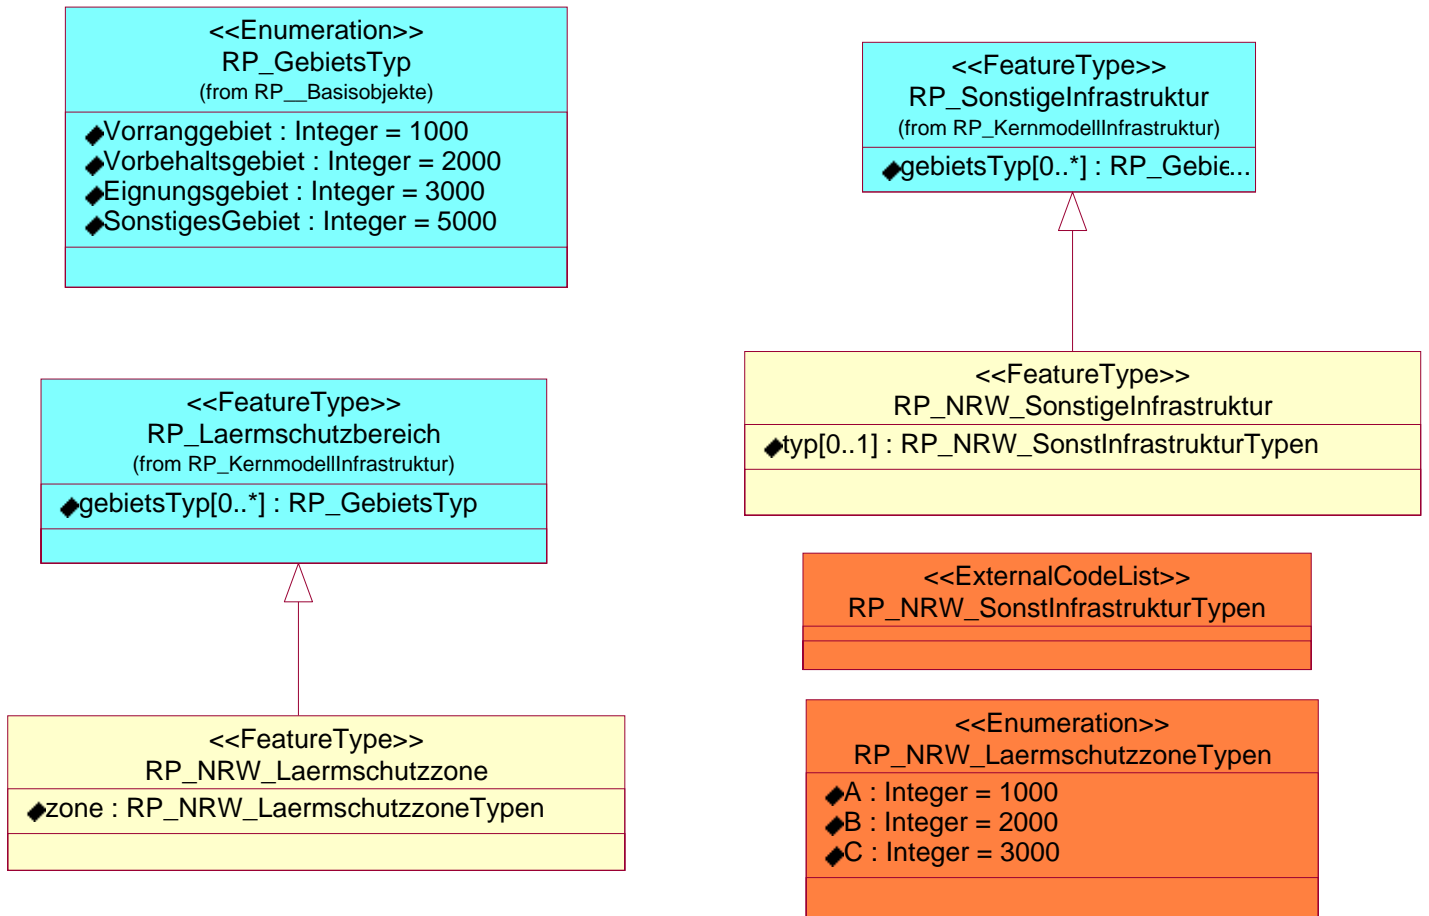

XPlanGML - Regionalplanung

Version 3.0, 2.9.2008

Regionalplan Kernmodell - Basisschema

RPlan - Paketstruktur

Regionalplan Kernmodell - Freiraumstruktur

Regionalplan Kernmodell Infrastruktur

Regionalplan Kernmodell Siedlungsstruktur

Regionalplan Kernmodell Sonstiges

RPlan - Pakete des Fachschemas NRW

Regionalplan NRW - Freiraumstruktur (1/2)

Regionalplan NRW - Freiraumstruktur (2/2)

Regionalplan NRW - Siedlungsstruktur

Regionalplan NRW - Sonstige Infrastruktur

Regionalplan NRW - Verkehrs-Infrastruktur