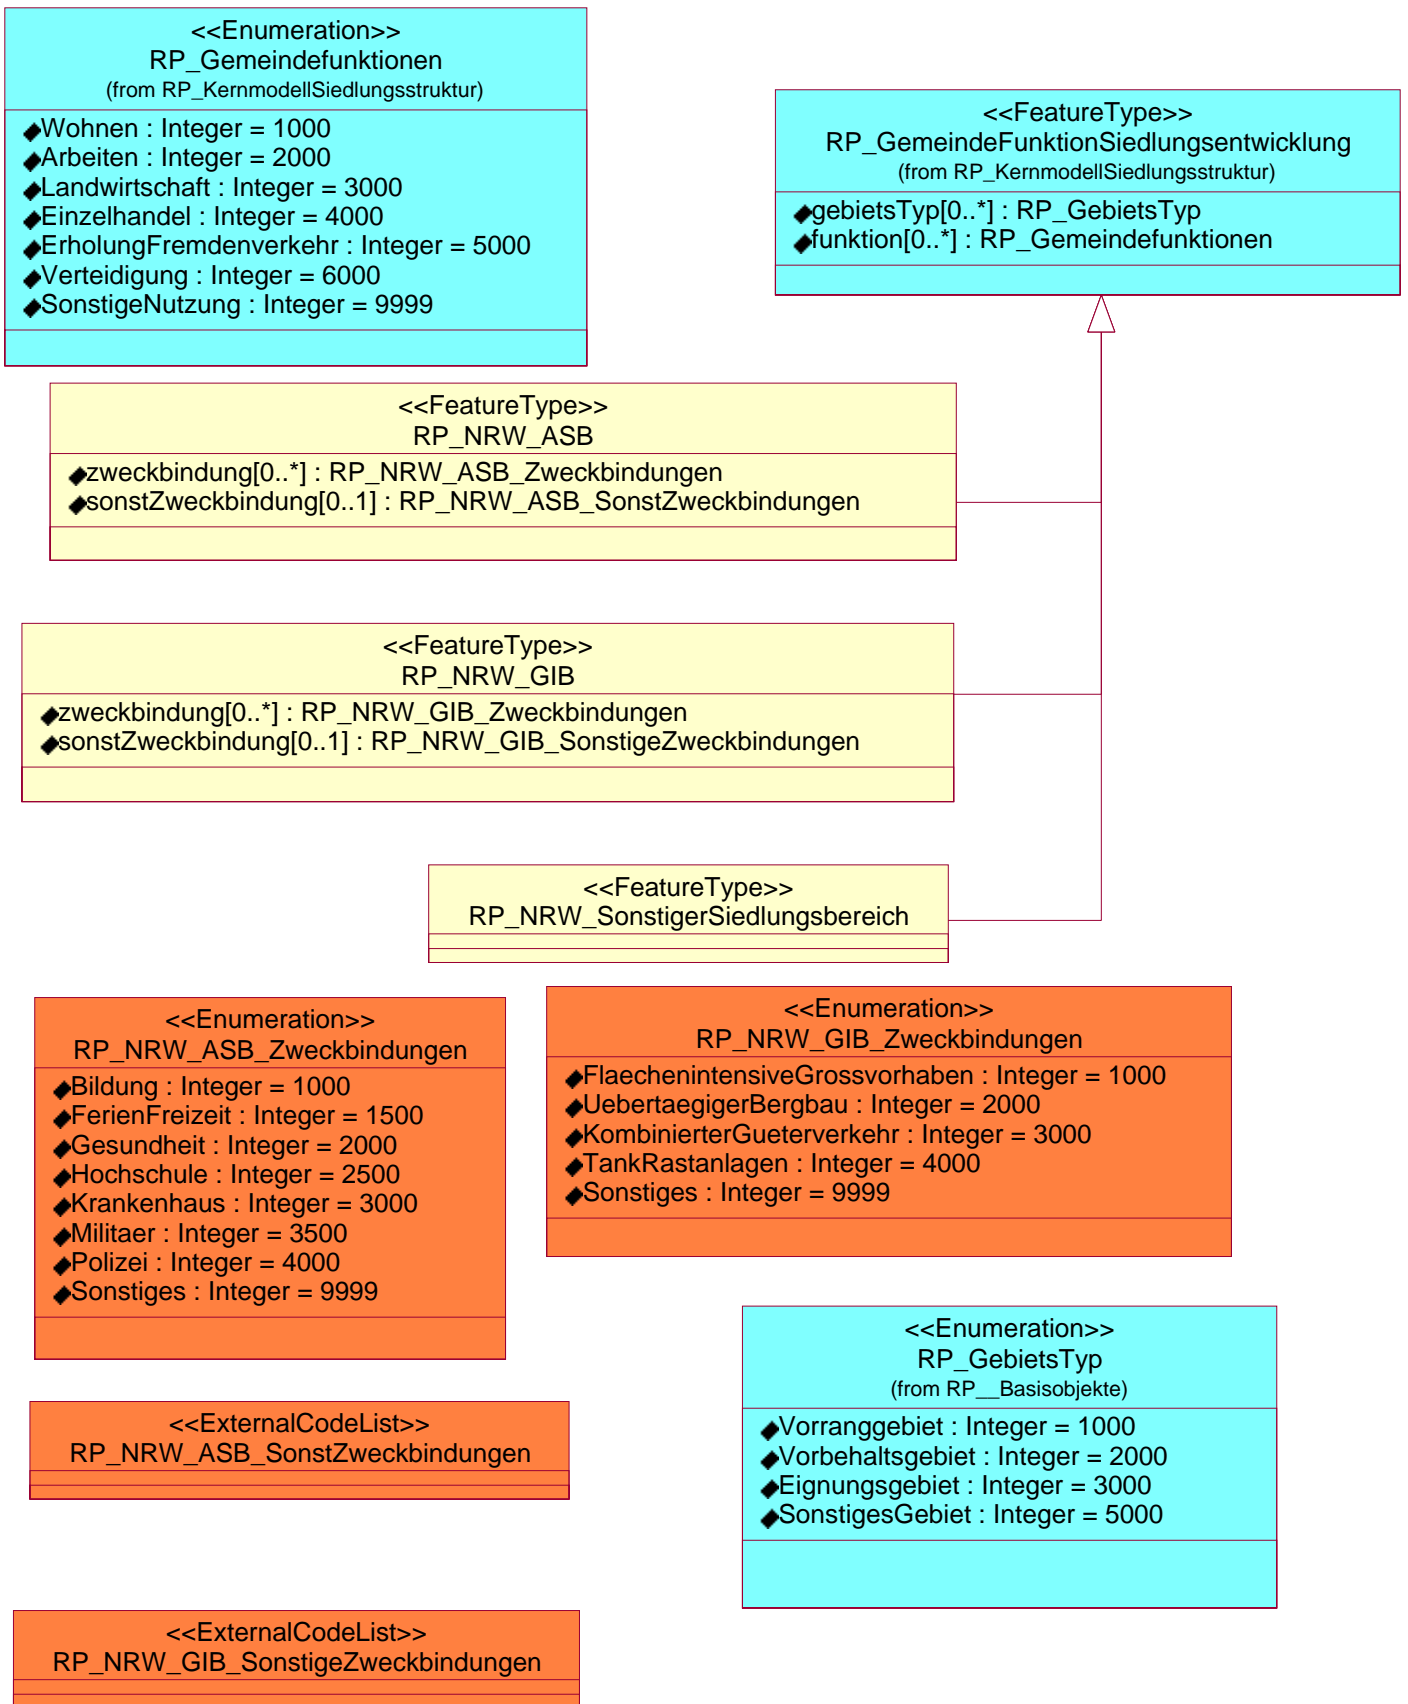

XPlanGML - Regionalplanung

Version 3.0, 2.9.2008

Regionalplan Kernmodell - Basisschema

RPlan - Paketstruktur

Regionalplan Kernmodell - Freiraumstruktur

Regionalplan Kernmodell Infrastruktur

Regionalplan Kernmodell Siedlungsstruktur

Regionalplan Kernmodell Sonstiges

RPlan - Pakete des Fachschemas NRW

Regionalplan NRW - Freiraumstruktur (1/2)

Regionalplan NRW - Freiraumstruktur (2/2)

Regionalplan NRW - Siedlungsstruktur

Regionalplan NRW - Sonstige Infrastruktur

Regionalplan NRW - Verkehrs-Infrastruktur