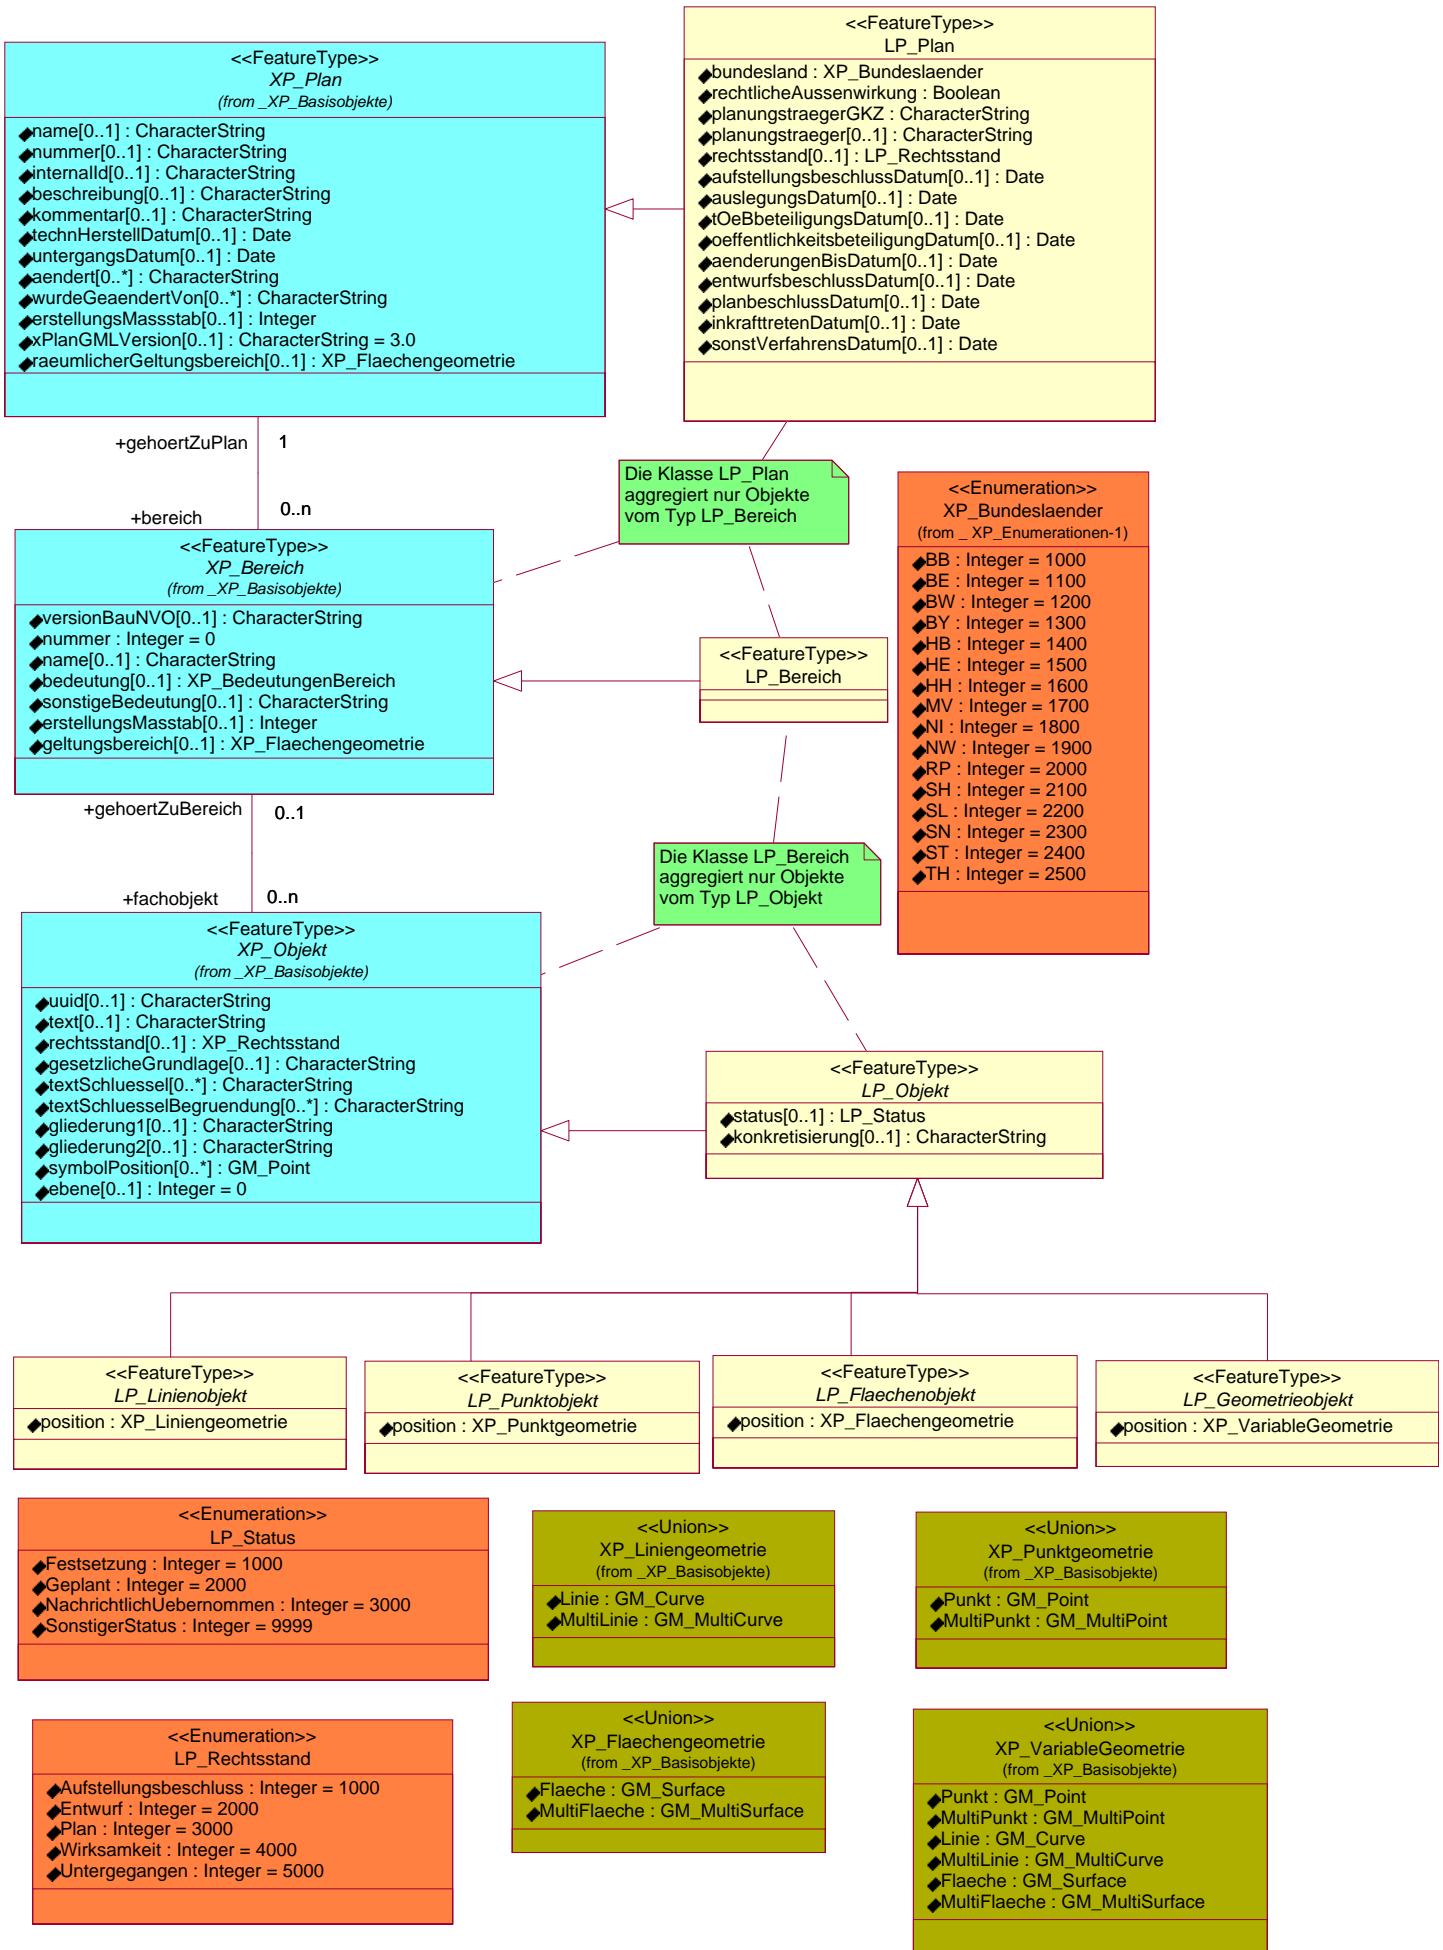

# XPlanGML - Landschaftsplanung Version 3.0, 2.9.2008

# Kernmodell Landschaftsplan

# Landschaftsplan Kernmodell - Basisschema

# Landschaftsplan NRW - Grünflächen